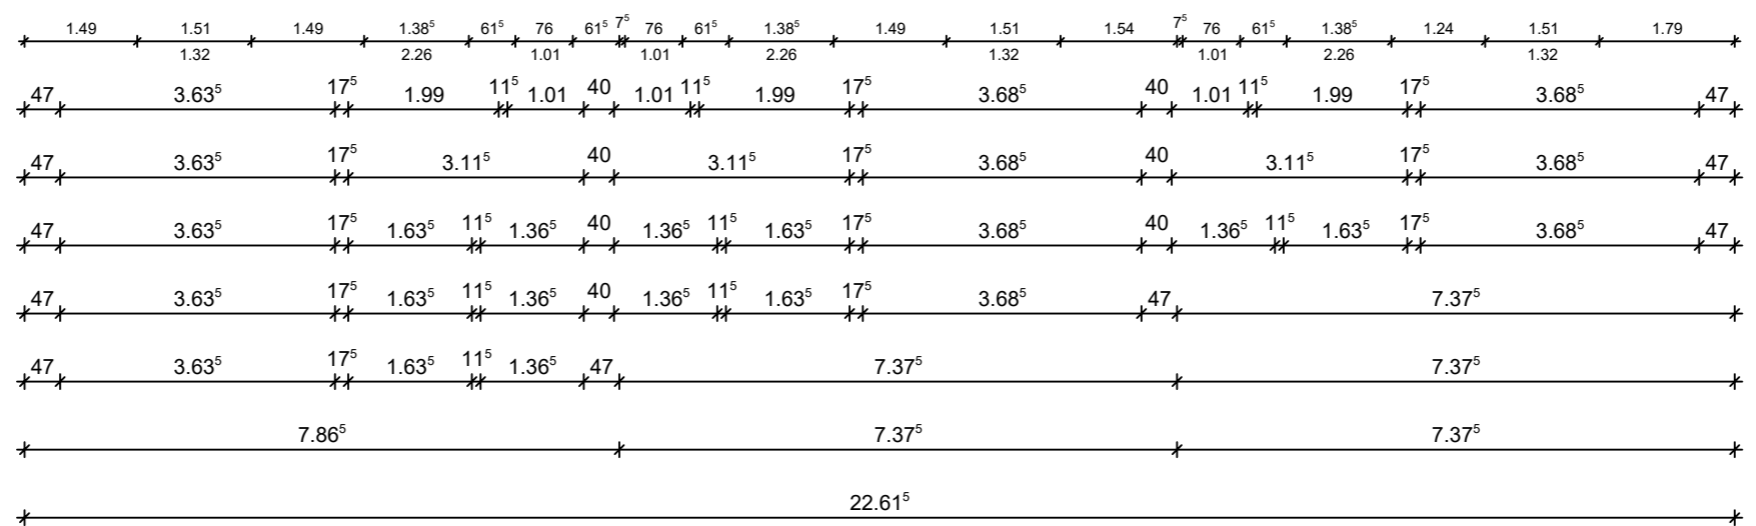

Wohnung 1:
 Grundfläche: 69,57m²
 Terrasse: 8,75m²
 - Wohn- und Nutzfläche: 68,55m²

Wohnung 2:
 Grundfläche: 70,11m²
 Terrasse: 8,75m²
 - Wohn- und Nutzfläche: 69,07m²

Wohnung 3:
 Grundfläche: 70,11m²
 Terrasse: 8,75m²
 - Wohn- und Nutzfläche: 69,07m²

Erdgeschossgrundriss