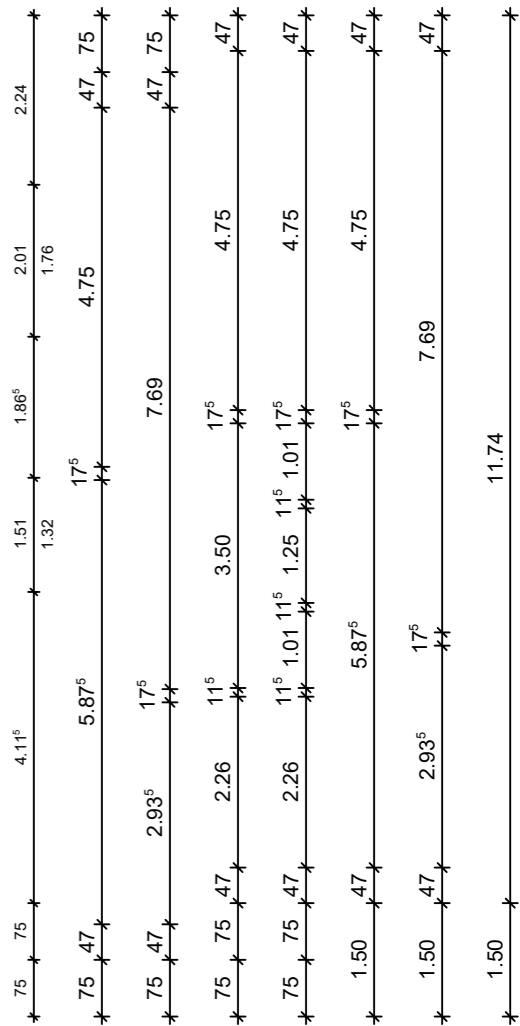

Wohnung 1:
 Grundfläche: 69,57m²
 Terrasse: 8,75m²
 - Wohn- und Nutzfläche: 68,55m²

Wohnung 2:
 Grundfläche: 70,11m²
 Terrasse: 8,75m²
 - Wohn- und Nutzfläche: 69,07m²

Wohnung 3:
 Grundfläche: 70,11m²
 Terrasse: 8,75m²
 - Wohn- und Nutzfläche: 69,07m²

Erdgeschossgrundriss