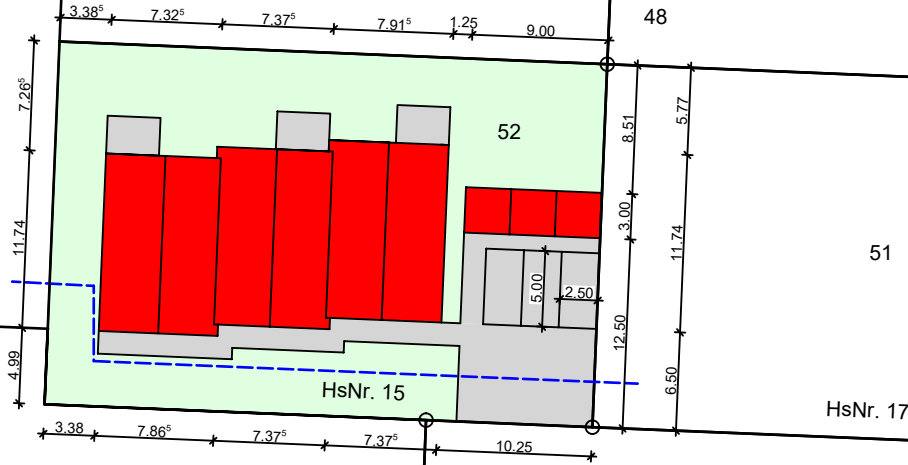

WA 2

0,4

0,6

a 2

II

GH max:
9.00m

Reinhold-Coe

HsNr. 21

HsNr.

47

48

51

HsNr. 17

HsNr. 15

53

Elisabeth-Selbert-Straße